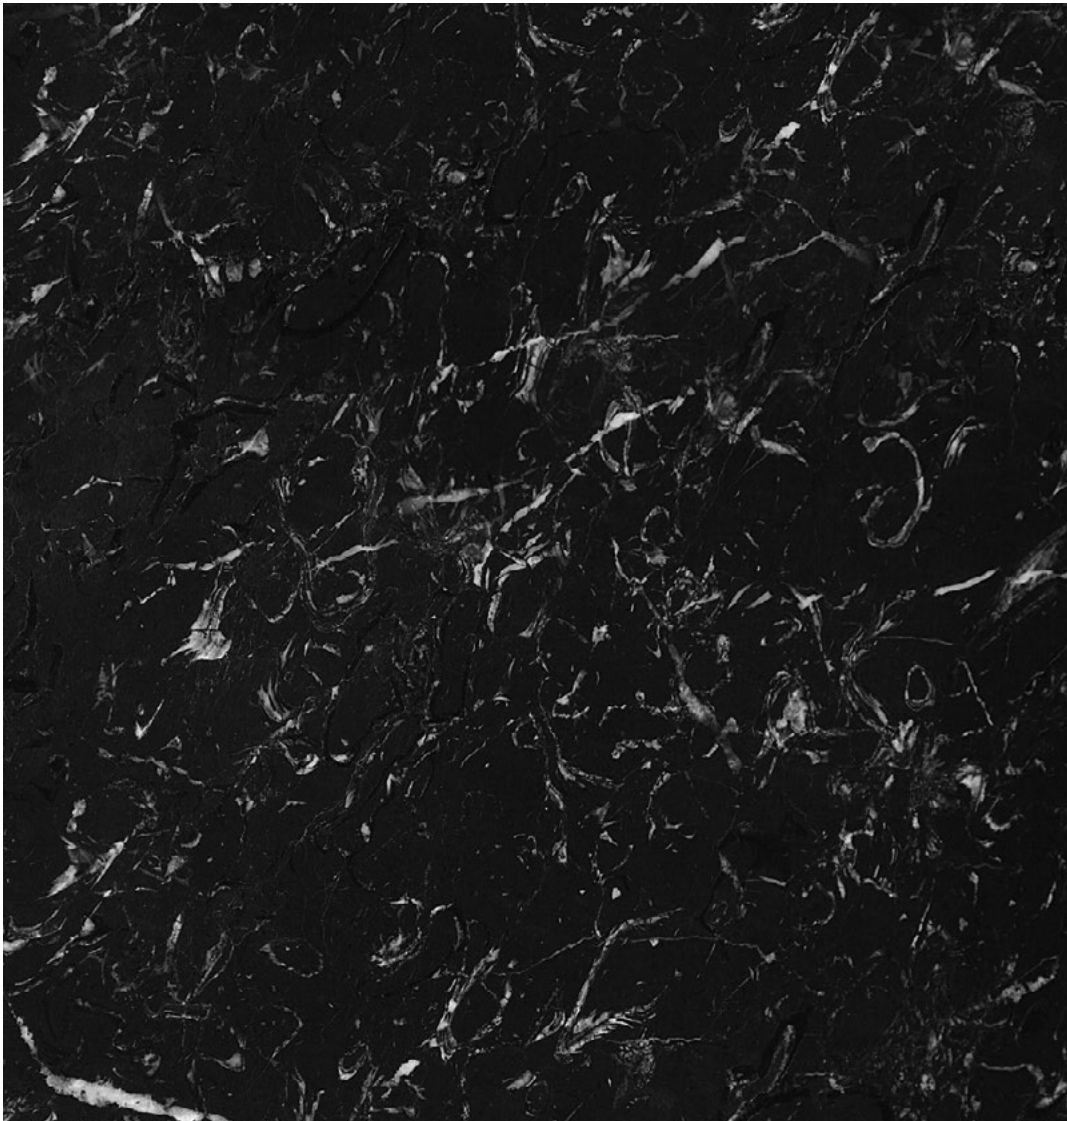

/
Carrara marble

[>>> back to index](#)

/
PRODUCTS LIST

- › Albino Family
- › Dizzy
- › Flower
- › Lily
- › Meduse Tavolo
- › Ragtime

/
Emperador marble

[>>> back to index](#)

/
PRODUCTS LIST

- > Albino Family
- > Barbara
- > Dizzy
- > Lily
- > Meduse Tavolo
- > Ragtime
- > Tout le Jour Tavolino

/
Marquina marble

[>>> back to index](#)

/
PRODUCTS LIST

- > Albino Family
- > Barbara
- > Dizzy
- > Flower
- > Lily
- > Meduse Tavolo
- > Ragtime
- > Tout le Jour Tavolino